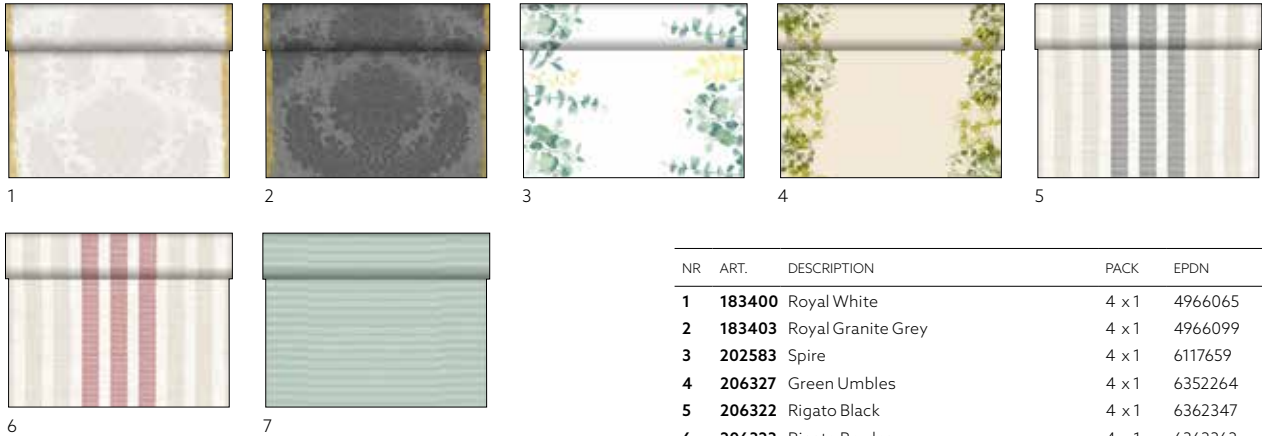

DUNICEL® TÊTE-À-TÊTE, 0,40 X 24 M

NR	ART.	DESCRIPTION	PACK	EPDN	
1	183400	Royal White	4 x 1	4966065	•
2	183403	Royal Granite Grey	4 x 1	4966099	•
3	202583	Spire	4 x 1	6117659	•
4	206327	Green Umbles	4 x 1	6352264	•
5	206322	Rigato Black	4 x 1	6362347	•
6	206323	Rigato Bordeaux	4 x 1	6362362	•
7	206326	Tessuto Mint	4 x 1	6363089	•